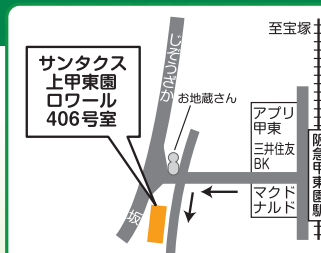

対象年齢

4歳から小学6年生までの男女

募集人数

3人から5人

講師

ニヤリみゆき

詳細はWEBジーエムアートグレイスをご覧ください

お申し込みに関して

- 弊社コンサートのプログラムや弊社の広告媒体などにお子様の写真やお名前(苗字は掲載しません)のご紹介に同意して頂ける方
- サンタさんの正体が明かされますのでご了承ください。
- 応募締切は2月末日
- 面談&ヴォイストレーニング(無料)を行った上で決定します。

レッスン場所

兵庫県西宮市
上甲東園1-4-41
サンタス上甲東園
ロワール406

最寄り駅
阪急甲東園駅から徒歩約5分

本番

2021年8月21日(土)
西宮市プレラホール 午後公演
グリーンサンタサマーコンサート2021